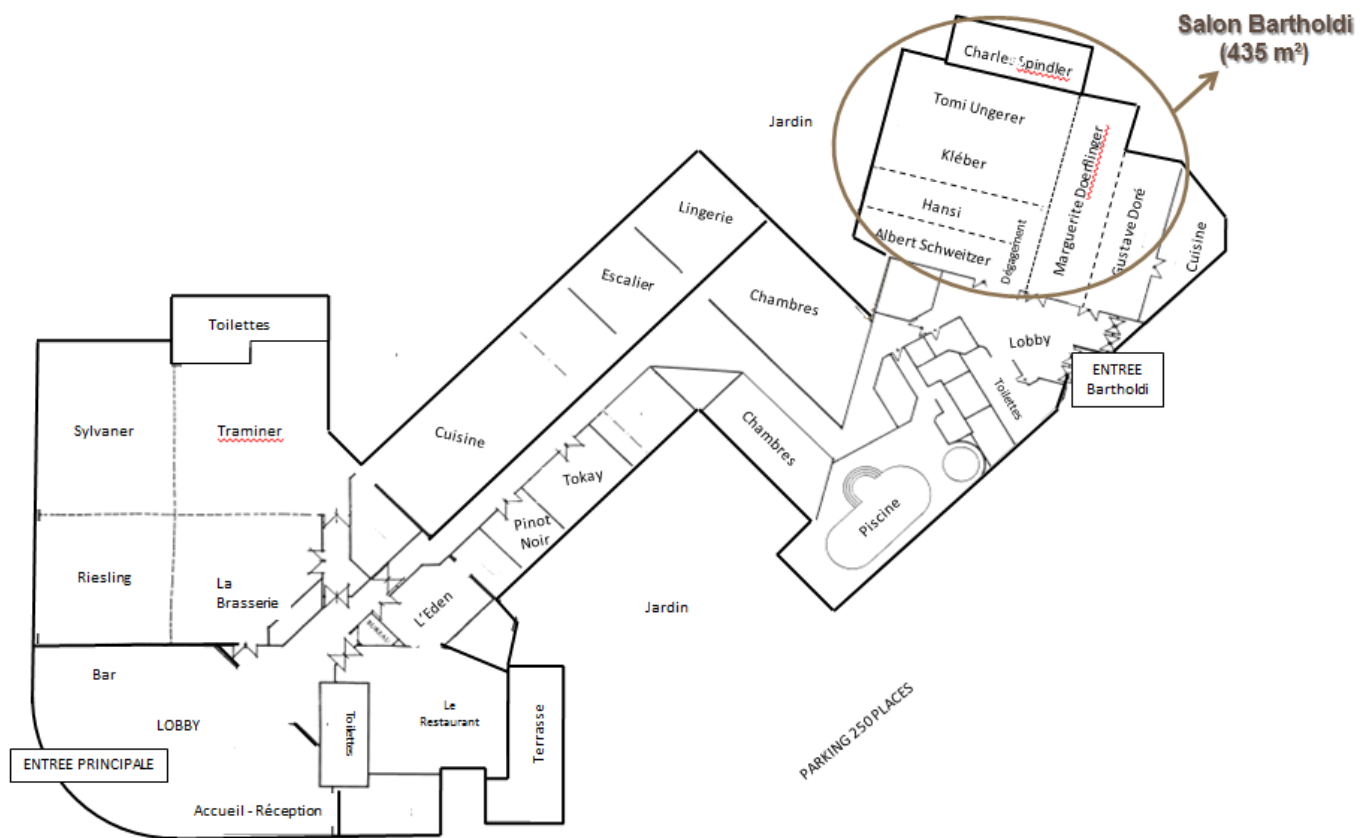

L'EUROPE
HOTEL **** RESTAURANT

Plan des salons

L'EUROPE
HOTEL **** RESTAURANT

CHÂTEAUX
& HÔTELS
COLLECTION®

Le charme, le vrai.

15, route de Neuf-Brisach - 68180 Horbourg Wihr
Tél. : +33 (0)3 89 20 54 00 - Fax : +33 (0)3 89 41 27 50
reservation@hotel-europe-colmar.com - www.hotel-europe-colmar.com