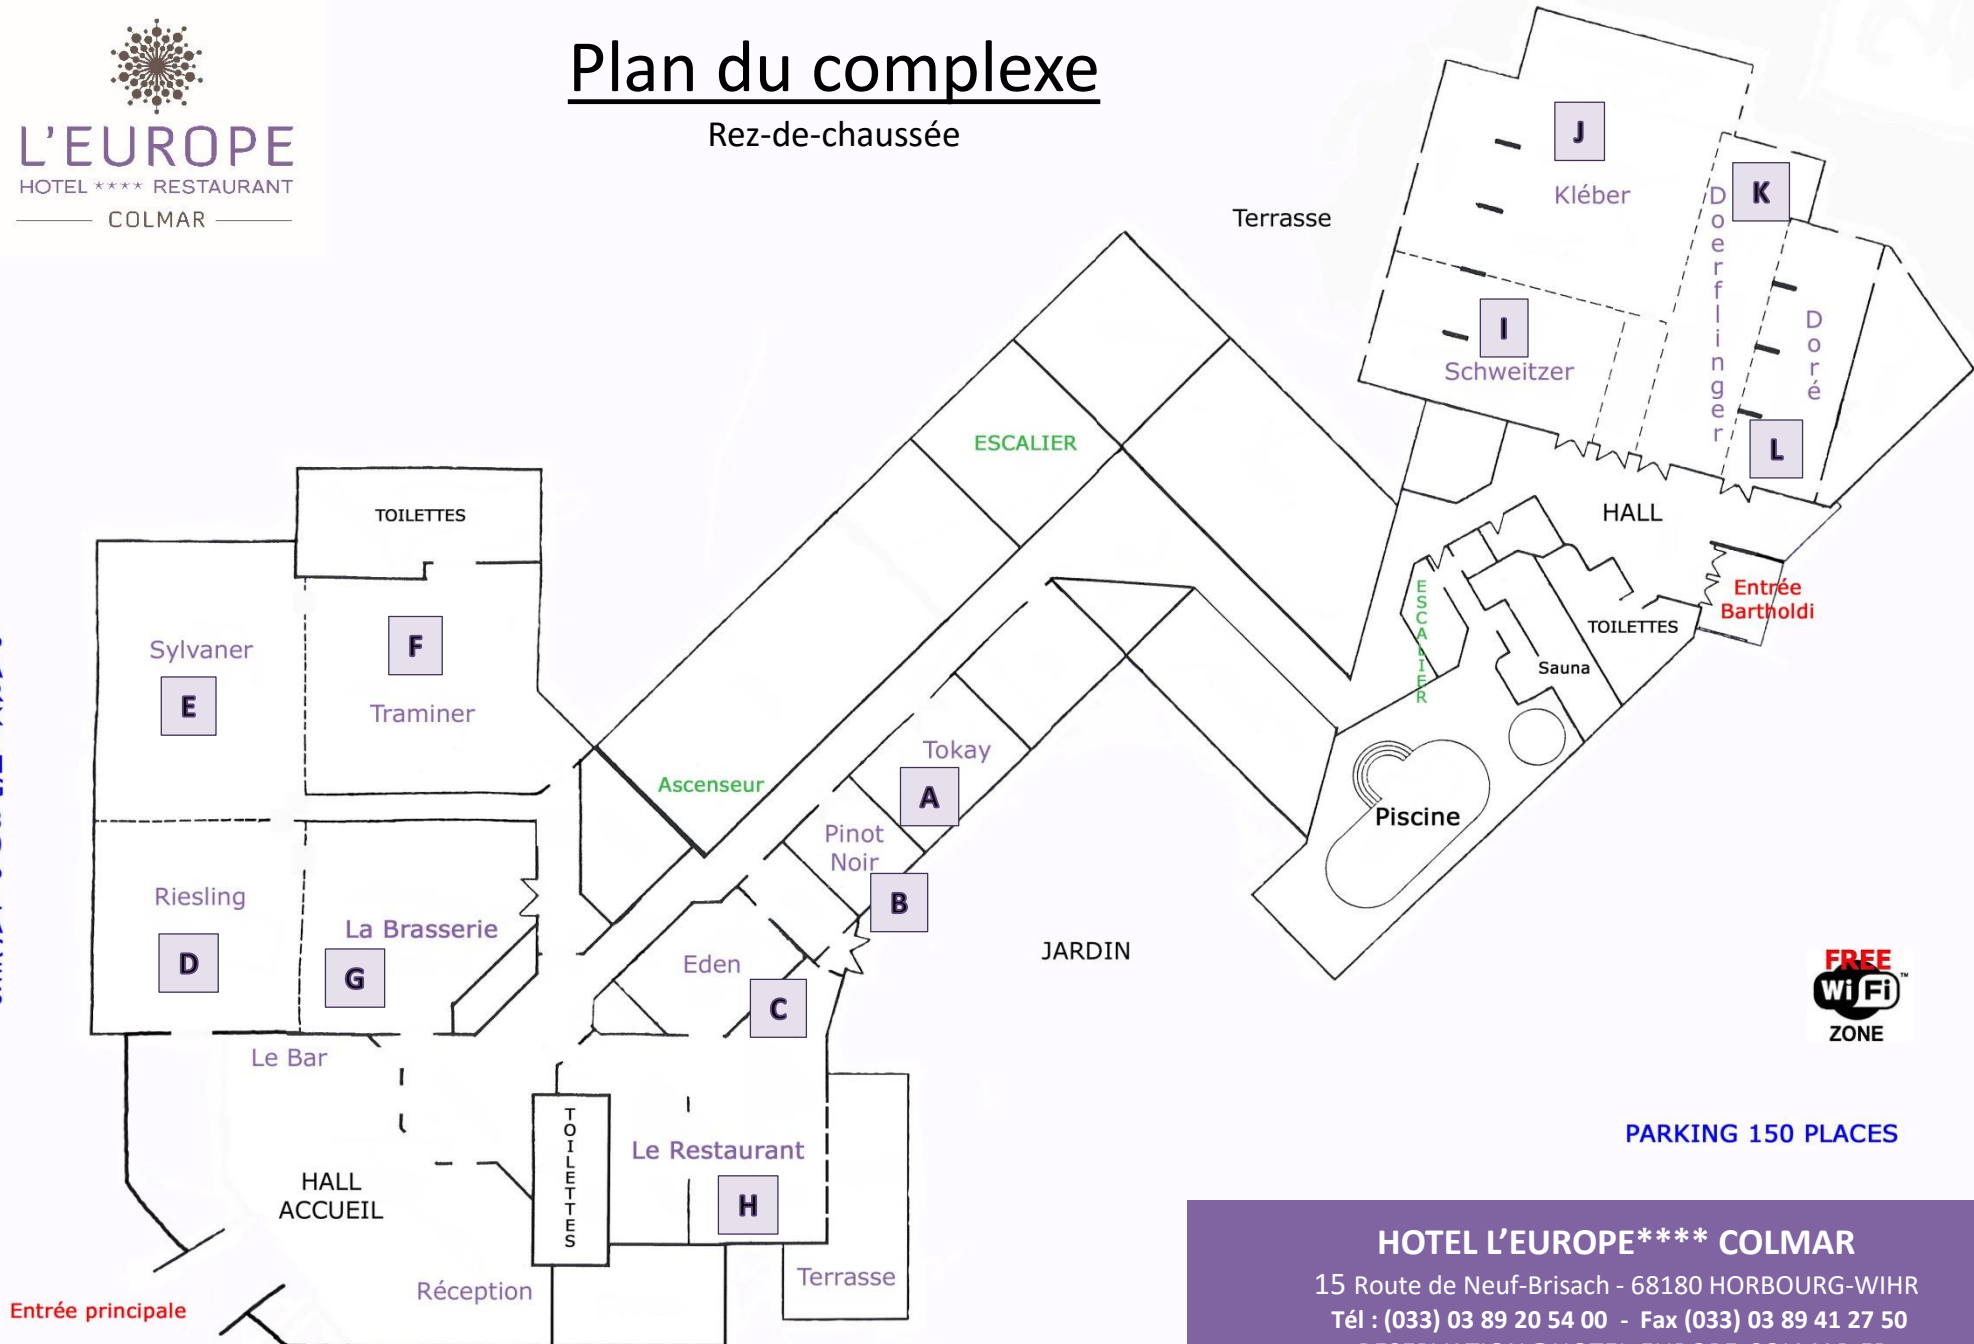

**L'EUROPE**  
HOTEL \*\*\*\* RESTAURANT  
COLMAR

# Plan du complexe

Rez-de-chaussée

PARKING 30 PLACES

PARKING 150 PLACES

Repère	Noms des salons	Surface	Théâtre	Ecole	U - Bloc	Banquet	Cocktail
A	Salon Tokay	42	25	-	18	18	-
B	Salon Pinot Noir	23	12	-	10	10	-
C	Salon Eden	59	30	18	20	22	30
D	Salon Riesling	130	100	60	40	90	120
E	Salon Sylvaner	200	150	80	60	150	200
	Salle moyenne (D + E ou E + F)	330	250	-	-	240	320
F	Salon Traminer	130	100	60	40	80	120
	Grande salle (D + E + F)	460	425			320	450
G	La Brasserie	120			20	48	80
H	Le Restaurant	130	60	30	35	70	120
I	Salon Schweitzer	125	70	55	25	-	-
J	Salon Kléber	190	120	85	45	-	-
	Salle petite Bartholdi ( I + J )	340	210	130	60	-	-
K	Salon Doerflinger	85	60	36	30	-	-
	Salle grande Bartholdi ( I + J + K )	425	300	150	-	-	-
L	Salon Doré	75	50	25	25	-	-
	Suite 138	28	15	-	12	-	-
	Suite 152	28	15	-	12	-	-